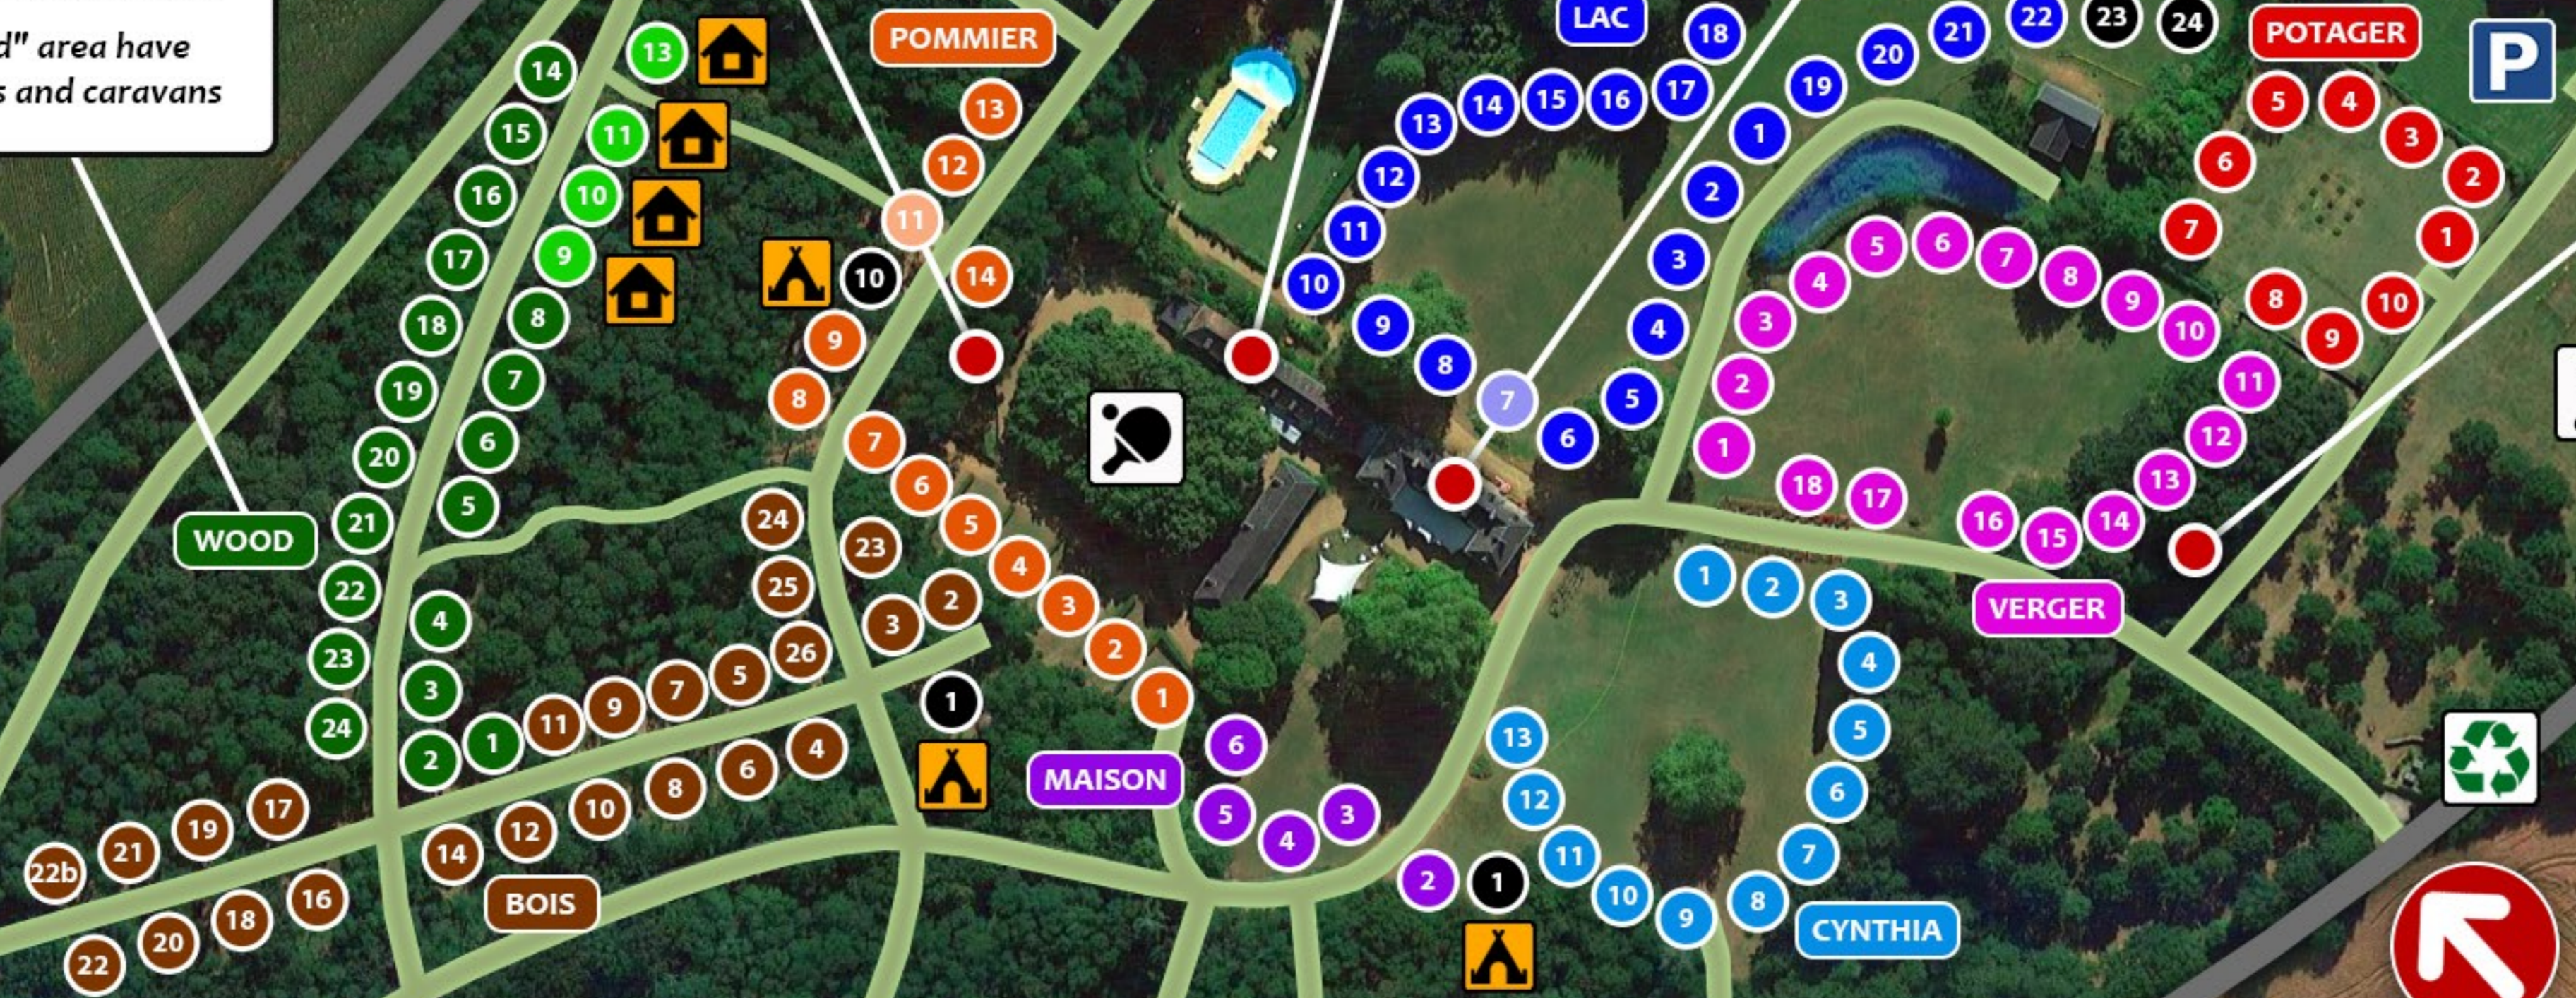

 WOOD    
 Tous les emplacements dans la zone "Wood" sont avec évacuation des eaux usées pour camping cars et caravanes /  
 All pitches in the "Wood" area have drainage for motorhomes and caravans

ENTRÉE PRINCIPALE  
MAIN ENTRANCE

D301